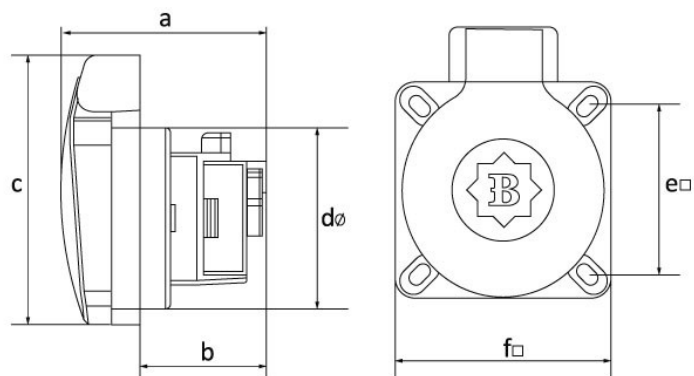

Код продукта

**BY9-1402-2700****Pano Priz (Siyah)**

Категория: 1x16 A (2P+E) Пластик

**Технические характеристики**

АМПЕР	1/16 A
ПОЛЮС	2P+E
НАПРЯЖЕНИЕ	220-250 В
КЛАСС ЗАЩИТЫ IP	IP44
ПРОВОДЯЩИЙ МАТЕРИАЛ	58 год н. э.
МАТЕРИАЛ КОРПУСА	Полиамид 6
КОЛИЧЕСТВО В УПАКОВКЕ	30
КОЛИЧЕСТВО КОРОБОК	540

**Сертификаты качества**

**BY9-1402-2700****Технический чертеж**

Ölçüler / Dimensions (mm)			
a	49	e□	39
b	30	f□	50
c	64	g	
d∅	43	h	