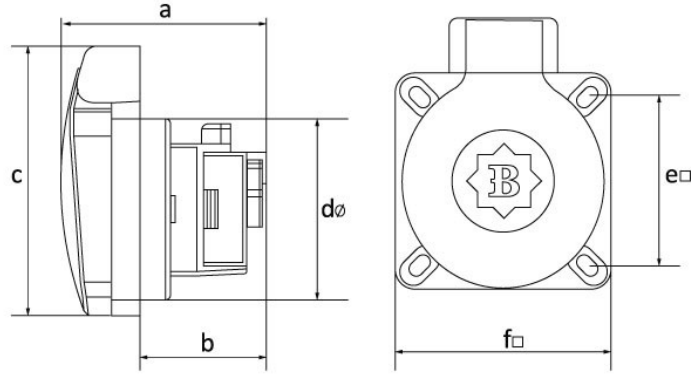

Ürün Kodu**BY9-1402-2700****Pano Priz (Siyah)**

Kategori: 1x16A (2P+E) Plastik

**Teknik Özellikler**

| | |
|--------------------------|------------|
| AMPER | 1/16A |
| KUTUP | 2P+E |
| GERILIM | 220V-250V |
| IP SINIFI | IP44 |
| İLETKEN MALZEMESİ | MS 58 |
| GÖVDE MALZEMESİ | Polyamid 6 |
| KUTU ADET | 30 |
| KOLI ADET | 540 |

Kalite Belgeleri

BY9-1402-2700**Teknik Çizim**

| Ölçüler / Dimensions (mm) | | | |
|---------------------------|----|---|----|
| a | 49 | e | 39 |
| b | 30 | f | 50 |
| c | 64 | g | |
| dø | 43 | h | |