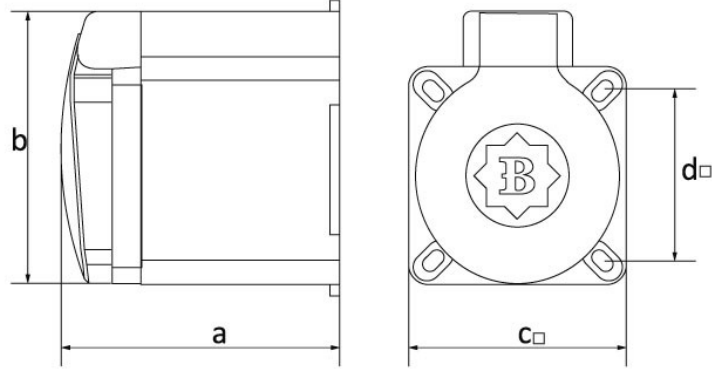

Ürün Kodu

**BY8-1402-3510****Duvar Kasalı P. Priz**

Kategori: 1x16A (2P+E) Plastik

**Teknik Özellikler**

|                 |            |
|-----------------|------------|
| AMPER           | 1/16A      |
| KUTUP           | 2P+E       |
| GER L M         | 220V-250V  |
| IP SINIFI       | IP44       |
| LETKEN MALZEMES | MS 58      |
| GÖVDE MALZEMES  | Polyamid 6 |
| KUTU ADET       | 12         |
| KOL ADET        | 216        |

**Kalite Belgeleri**

**BY8-1402-3510****Teknik Çizim**

| Ölçüler / Dimensions (mm) |    |   |
|---------------------------|----|---|
| a                         | 63 | e |
| b                         | 64 | f |
| c <sub>□</sub>            | 51 | g |
| d <sub>□</sub>            | 40 | h |