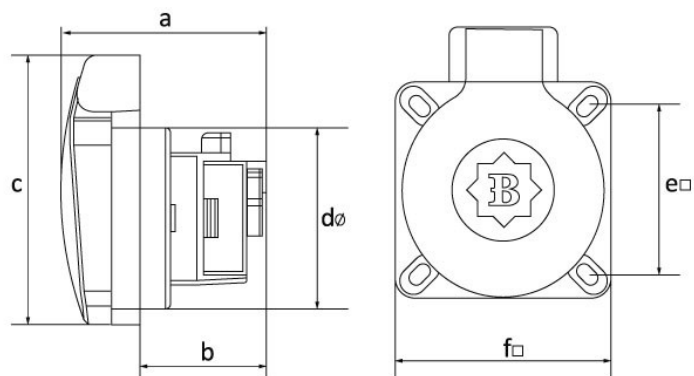

Код продукта

BY8-1402-2720**UPS Pano Priz (Sarı)**

Категория: 1x16 A (2P+E) Пластик

**Технические характеристики**

АМПЕР	1/16 A
ПОЛЮС	2P+E
НАПРЯЖЕНИЕ	220-250 В
КЛАСС ЗАЩИТЫ IP	IP44
ПРОВОДЯЩИЙ МАТЕРИАЛ	58 год н. э.
МАТЕРИАЛ КОРПУСА	Полиамид 6
КОЛИЧЕСТВО В УПАКОВКЕ	30
КОЛИЧЕСТВО КОРОБОК	540
ЦВЕТ	Sarı

Сертификаты качества

BY8-1402-2720

Технический чертеж

Ölçüler / Dimensions (mm)			
a	49	e□	39
b	30	f□	50
c	64	g	
d∅	43	h	