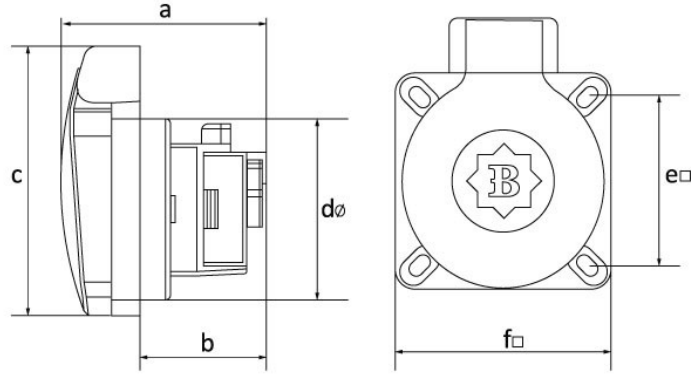

Ürün Kodu

**BY8-1402-2705****Pano Priz (Fransız - Yatay Giri )**

Kategori: 1x16A (2P+E) Plastik

**Teknik Özellikler**

AMPER	1/16A
KUTUP	2P+E
GER L M	220V-250V
IP SINIFI	IP44
LETKEN MALZEMES	MS 58
GÖVDE MALZEMES	Polyamid 6
KUTU ADET	30
KOL ADET	540
RENK	Mavi

**Kalite Belgeleri**

**BY8-1402-2705****Teknik Çizim**

Ölçüler / Dimensions (mm)			
a	49	e	39
b	30	f	50
c	64	g	
dø	43	h	