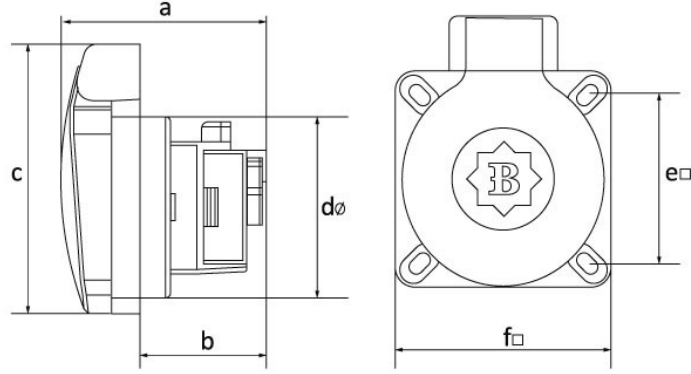

Ürün Kodu

BY8-1402-2700**Pano Priz (Yatay Giri)**

Kategori: 1x16A (2P+E) Plastik

**Teknik Özellikler**

AMPER	1/16A
KUTUP	2P+E
GER L M	220V-250V
IP SINIFI	IP44
LETKEN MALZEMES	MS 58
GÖVDE MALZEMES	Polyamid 6
KUTU ADET	30
KOL ADET	540
RENK	Mavi

Kalite Belgeleri

BY8-1402-2700**Teknik Çizim**

Ölçüler / Dimensions (mm)			
a	49	e	39
b	30	f	50
c	64	g	
dø	43	h	