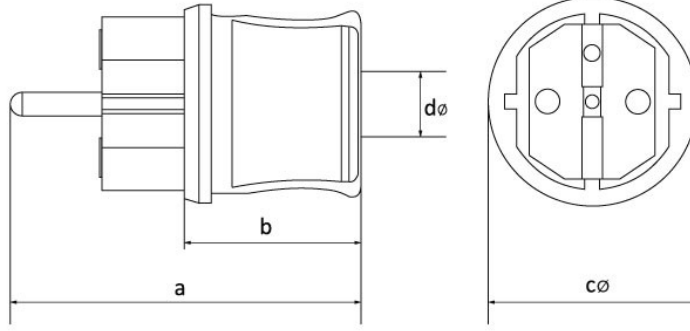

Ürün Kodu

**BY5-1402-2011****Düz Fi (Gri)**

Kategori: 1x16A (2P+E) Plastik

**Teknik Özellikler**

AMPER	1/16A
KUTUP	2P+E
GER L M	220V-250V
IP SINIFI	IP44
LETKEN MALZEMES	MS 58
GÖVDE MALZEMES	Polyamid 6
KUTU ADET	35
KOL ADET	630
RENK	Gri

**Kalite Belgeleri**

**BY5-1402-2011****Teknik Çizim**

Ölçüler / Dimensions (mm)			
a	72	e	
b	55	f	
cø	42	g	
dø	7	h	