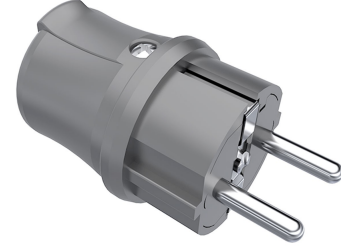

Ürün Kodu

**BY5-1402-2011****Düz Fi (Gri)**

Kategori: 1x16A (2P+E) Plastik

**Teknik Özellikler**

AMPER	1/16A
KUTUP	2P+E
GER L M	220V-250V
IP SINIFI	IP44
LETKEN MALZEMES	MS 58
GÖVDE MALZEMES	Polyamid 6
KUTU ADET	35
KOL ADET	630
RENK	Gri

**Kalite Belgeleri**

**BY5-1402-2011****Teknik Çizim**

Ölçüler / Dimensions (mm)			
a	72	e	
b	55	f	
cø	42	g	
dø	7	h	