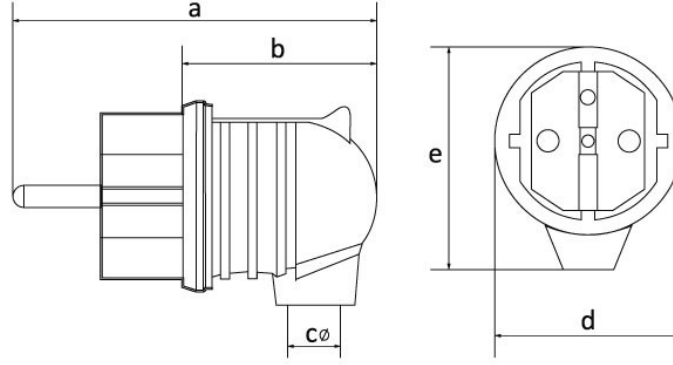

Ürün Kodu

BY2-1402-2022**E ik Fi (Mavi)**

Kategori: 1x16A (2P+E) Plastik

Teknik Özellikler

AMPER	1/16A
KUTUP	2P+E
GER L M	220V-250V
IP SINIFI	IP44
LETKEN MALZEMES	MS 58
GÖVDE MALZEMES	Polyamid 6
KUTU ADET	35
KOL ADET	630
RENK	Mavi

**Kalite Belgeleri**

BY2-1402-2022**Teknik Çizim**

Ölçüler / Dimensions (mm)			
a	80	e	46
b	44	f	
cø	7	g	
d	42	h	