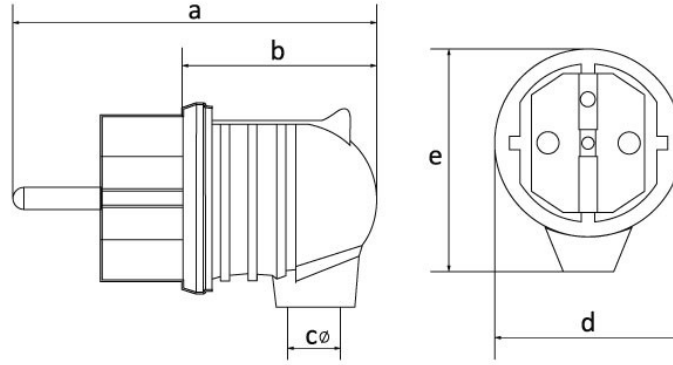

Ürün Kodu

BY2-1402-2011**Düz Fi (Mavi)**

Kategori: 1x16A (2P+E) Plastik

**Teknik Özellikler**

AMPER	1/16A
KUTUP	2P+E
GER L M	220V-250V
IP SINIFI	IP44
LETKEN MALZEMES	MS 58
GÖVDE MALZEMES	Polyamid 6
KUTU ADET	35
KOL ADET	630
RENK	Mavi

Kalite Belgeleri

BY2-1402-2011**Teknik Çizim**

Ölçüler / Dimensions (mm)			
a	80	e	46
b	44	f	
cø	7	g	
d	42	h	