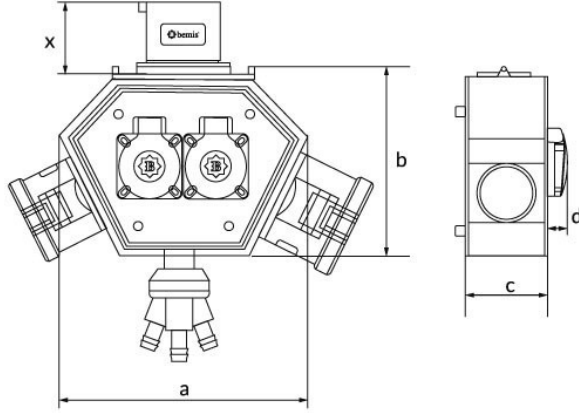

Ürün Kodu

BX1-0LLL-0000**Polybox**

Kategori: Polybox

**Teknik Özellikler**

IP SINIFI	IP44
İLETKEN MALZEMESİ	MS 58
GÖVDE MALZEMESİ	Polyamid 6
GRAM	155
KUTU ADET	1
KOLI ADET	6
PRIZ SEÇENEĞİ	Prizli
BAĞLANTI TÜRÜ	Bağlantılı

Priz Konfigürasyonu

	3 Adet Priz
Amper	3/16A
Volt	24V
Kutup	3P
Hertz	50Hz - 60Hz

Kalite Belgeleri

BX1-0LLL-0000**Teknik Çizim**

Ölçüler / Dimensions (mm) x			
a	188	3/4/5 - 16A Priz / Socket	46
b	148	3/4/5 - 32A Priz / Socket	57
c	86	3/4/5 - 32A Fiş / Plug	46
d	18	3'lü Hava Çıkışı / Air Outlet	90