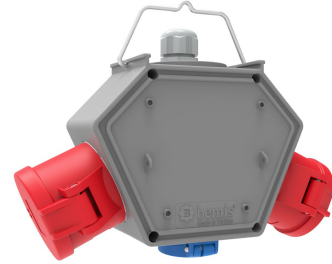

Ürün Kodu

**BX1-0441-0000****Polybox**

Kategori: Polybox

**Teknik Özellikler**

IP SINIFI	IP44
LETKEN MALZEMES	MS 58
GÖVDE MALZEMES	Polyamid 6
KUTU ADET	1
KOL ADET	6
PR Z SEÇENE	Prizli
BA LANTI TÜRÜ	Ba lantılı

**Priz Konfigürasyonu**

	2 Adet Priz	1 Adet Priz
Amper	5/16A	1/16A
Volt	380V-450V	220V-250V
Kutup	3P+E+N	2P+E
Hertz	50Hz - 60Hz	50Hz - 60Hz

**Kalite Belgeleri**

**BX1-0441-0000****Teknik Çizim**

Ölçüler / Dimensions (mm) x			
a	188	3/4/5 - 16A Priz / Socket	46
b	148	3/4/5 - 32A Priz / Socket	57
c	86	3/4/5 - 32A Fiş / Plug	46
d	18	3'lü Hava Çıkışı / Air Outlet	90