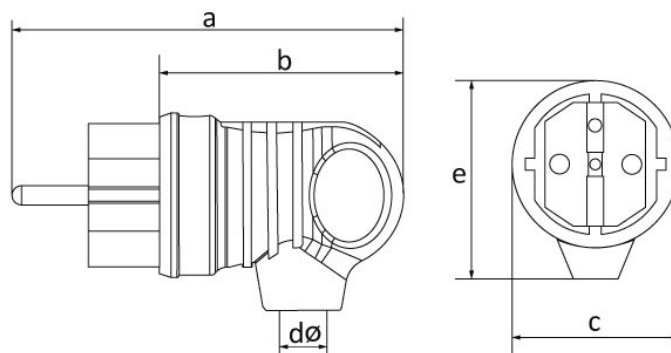

Код продукта

**BV6-1402-2041****UPS Kulplu Eğik Fiş (Kırmızı)**

Категория: 1x16 A (2P+E) резиновая

**Технические характеристики**

АМПЕР	1/16 A
ПОЛЮС	2P+E
НАПРЯЖЕНИЕ	220-250 В
КЛАСС ЗАЩИТЫ IP	IP44
ПРОВОДЯЩИЙ МАТЕРИАЛ	58 год н. э.
МАТЕРИАЛ КОРПУСА	Резина
КОЛИЧЕСТВО В УПАКОВКЕ	20
КОЛИЧЕСТВО КОРОБОК	360
ЦВЕТ	Kırmızı

**Сертификаты качества**

**BV6-1402-2041****Технический чертеж**

Ölçüler / Dimensions (mm)			
a	100	e	52
b	63	f	
c	42	g	
dø	7	h	