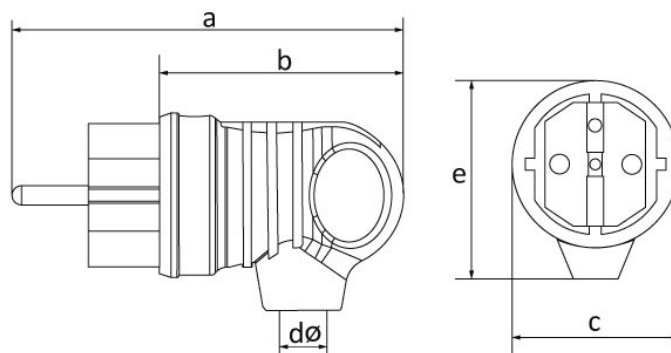

Код продукта

BV6-1402-2021**Kulplu Eđik Fiş (Kırmızı)**

Категория: 1x16 A (2P+E) резиновая

**Технические характеристики**

АМПЕР	1/16 A
ПОЛЮС	2P+E
НАПРЯЖЕНИЕ	220-250 В
КЛАСС ЗАЩИТЫ IP	IP44
ПРОВОДЯЩИЙ МАТЕРИАЛ	58 год н. э.
МАТЕРИАЛ КОРПУСА	Резина
КОЛИЧЕСТВО В УПАКОВКЕ	20
КОЛИЧЕСТВО КОРОБОК	360
ЦВЕТ	Kırmızı

Сертификаты качества

BV6-1402-2021**Технический чертеж**

Ölçüler / Dimensions (mm)			
a	100	e	52
b	63	f	
c	42	g	
dø	7	h	