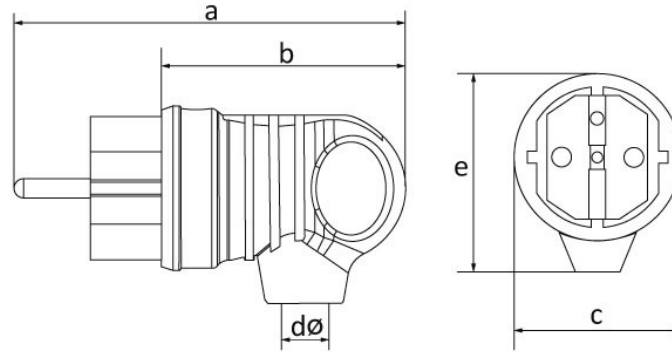

Код продукта

**BV5-1402-2041****UPS Kulplu Eđik Fiş (Gri)**

Категория: 1x16 A (2P+E) резиновая

**Технические характеристики**

АМПЕР	1/16 A
ПОЛЮС	2P+E
НАПРЯЖЕНИЕ	220-250 В
КЛАСС ЗАЩИТЫ IP	IP44
ПРОВОДЯЩИЙ МАТЕРИАЛ	58 год н. э.
МАТЕРИАЛ КОРПУСА	Резина
КОЛИЧЕСТВО В УПАКОВКЕ	20
КОЛИЧЕСТВО КОРОБОК	360
ЦВЕТ	Gri

**Сертификаты качества**

**BV5-1402-2041****Технический чертеж**

Ölçüler / Dimensions (mm)			
a	100	e	52
b	63	f	
c	42	g	
dø	7	h	