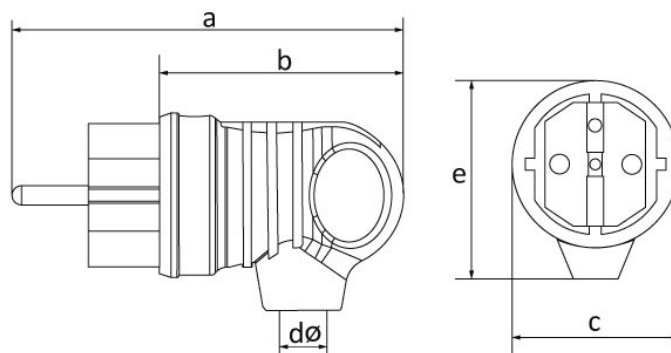

Код продукта

BV5-1402-2021**Kulplu Eđik Fiş (Gri)**

Категория: 1x16 A (2P+E) резиновая

**Технические характеристики**

АМПЕР	1/16 A
ПОЛЮС	2P+E
НАПРЯЖЕНИЕ	220-250 В
КЛАСС ЗАЩИТЫ IP	IP44
ПРОВОДЯЩИЙ МАТЕРИАЛ	58 год н. э.
МАТЕРИАЛ КОРПУСА	Резина
КОЛИЧЕСТВО В УПАКОВКЕ	20
КОЛИЧЕСТВО КОРОБОК	360
ЦВЕТ	Gri

Сертификаты качества

BV5-1402-2021**Технический чертеж**

Ölçüler / Dimensions (mm)			
a	100	e	52
b	63	f	
c	42	g	
dø	7	h	