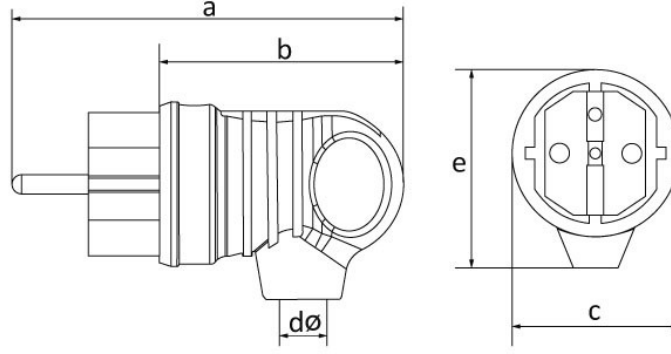

Ürün Kodu**BV5-1402-2021****Kulplu Eğik Fiş (Gri)**

Kategori: 1x16A (2P+E) Kauçuk

**Teknik Özellikler**

AMPER	1/16A
KUTUP	2P+E
GERILIM	220V-250V
IP SINIFI	IP44
İLETKEN MALZEMESİ	MS 58
GÖVDE MALZEMESİ	Kauçuk
KUTU ADET	20
KOLI ADET	360
RENK	Gri

Kalite Belgeleri

BV5-1402-2021**Teknik Çizim**

Ölçüler / Dimensions (mm)			
a	100	e	52
b	63	f	
c	42	g	
dø	7	h	