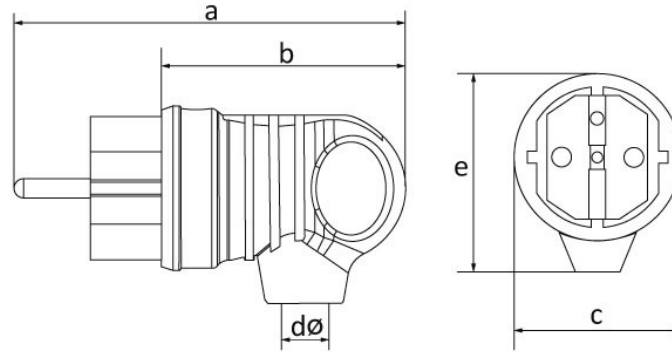

Код продукта

BV4-1402-2021**Kulplu Eđik Fiş (Turuncu)**

Категория: 1x16 A (2P+E) резиновая

**Технические характеристики**

АМПЕР	1/16 A
ПОЛЮС	2P+E
НАПРЯЖЕНИЕ	220-250 В
КЛАСС ЗАЩИТЫ IP	IP44
ПРОВОДЯЩИЙ МАТЕРИАЛ	58 год н. э.
МАТЕРИАЛ КОРПУСА	Резина
КОЛИЧЕСТВО В УПАКОВКЕ	20
КОЛИЧЕСТВО КОРОБОК	360
ЦВЕТ	Turuncu

Сертификаты качества

BV4-1402-2021**Технический чертеж**

Ölçüler / Dimensions (mm)			
a	100	e	52
b	63	f	
c	42	g	
dø	7	h	