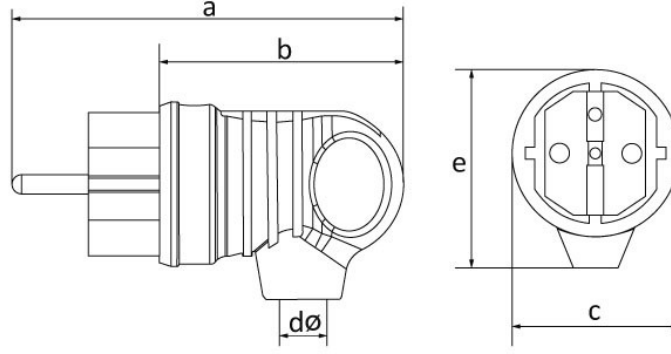

Ürün Kodu

**BV4-1402-2021****Kulplu Eğik Fiş (Turuncu)**

Kategori: 1x16A (2P+E) Kauçuk

**Teknik Özellikler**

AMPER	1/16A
KUTUP	2P+E
GERILIM	220V-250V
IP SINIFI	IP44
İLETKEN MALZEMESİ	MS 58
GÖVDE MALZEMESİ	Kauçuk
KUTU ADET	20
KOLI ADET	360
RENK	Turuncu

**Kalite Belgeleri**

**BV4-1402-2021****Teknik Çizim**

Ölçüler / Dimensions (mm)			
a	100	e	52
b	63	f	
c	42	g	
dø	7	h	