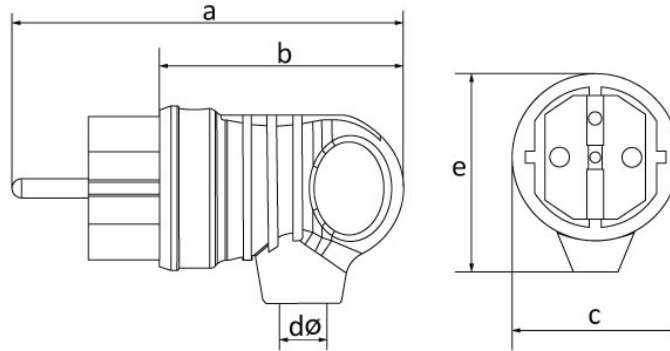

Код продукта

**BV3-1402-2041****UPS Kulplu Eđik Fiş (Sarı)**

Категория: 1x16 A (2P+E) резиновая

**Технические характеристики**

|                       |              |
|-----------------------|--------------|
| АМПЕР                 | 1/16 A       |
| ПОЛЮС                 | 2P+E         |
| НАПРЯЖЕНИЕ            | 220-250 В    |
| КЛАСС ЗАЩИТЫ IP       | IP44         |
| ПРОВОДЯЩИЙ МАТЕРИАЛ   | 58 год н. э. |
| МАТЕРИАЛ КОРПУСА      | Резина       |
| КОЛИЧЕСТВО В УПАКОВКЕ | 20           |
| КОЛИЧЕСТВО КОРОБОК    | 360          |
| ЦВЕТ                  | Sarı         |

**Сертификаты качества**

**BV3-1402-2041****Технический чертеж**

| Ölçüler / Dimensions (mm) |     |   |    |
|---------------------------|-----|---|----|
| a                         | 100 | e | 52 |
| b                         | 63  | f |    |
| c                         | 42  | g |    |
| dø                        | 7   | h |    |