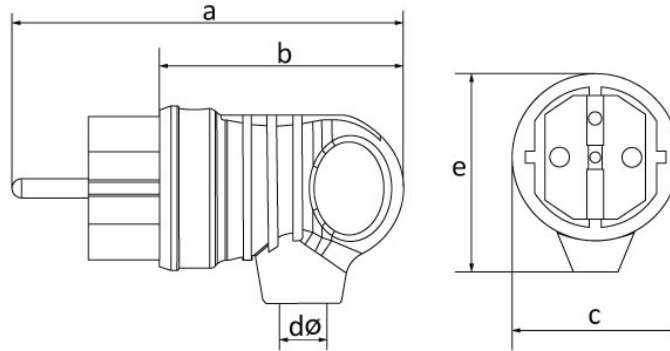

Код продукта

**BV3-1402-2021****Kulplu Eđik Fiş (Sarı)**

Категория: 1x16 A (2P+E) резиновая

**Технические характеристики**

АМПЕР	1/16 A
ПОЛЮС	2P+E
НАПРЯЖЕНИЕ	220-250 В
КЛАСС ЗАЩИТЫ IP	IP44
ПРОВОДЯЩИЙ МАТЕРИАЛ	58 год н. э.
МАТЕРИАЛ КОРПУСА	Резина
КОЛИЧЕСТВО В УПАКОВКЕ	20
КОЛИЧЕСТВО КОРОБОК	360
ЦВЕТ	Sarı

**Сертификаты качества**

**BV3-1402-2021****Технический чертеж**

Ölçüler / Dimensions (mm)			
a	100	e	52
b	63	f	
c	42	g	
dø	7	h	