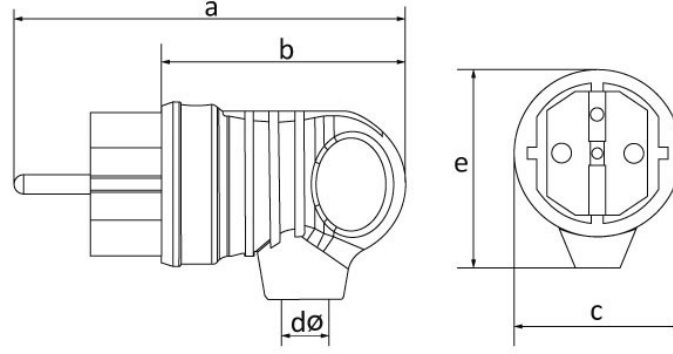

Ürün Kodu

**BV3-1402-2021****Kulplu E ik Fi (Sarı)**

Kategori: 1x16A (2P+E) Kauçuk

**Teknik Özellikler**

AMPER	1/16A
KUTUP	2P+E
GER L M	220V-250V
IP SINIFI	IP44
LETKEN MALZEMES	MS 58
GÖVDE MALZEMES	Kauçuk
KUTU ADET	20
KOL ADET	360
RENK	Sarı

**Kalite Belgeleri**

**BV3-1402-2021****Teknik Çizim**

Ölçüler / Dimensions (mm)			
a	100	e	52
b	63	f	
c	42	g	
dø	7	h	