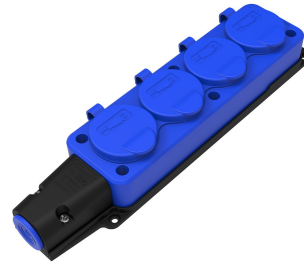

Код продукта

BV2-1402-3614**Dörtlü Grup Priz (Mavi)**

Категория: 1x16 A (2P+E) резиновая

**Технические характеристики**

АМПЕР	1/16 A
ПОЛЮС	2P+E
НАПРЯЖЕНИЕ	220-250 В
КЛАСС ЗАЩИТЫ IP	IP54
ПРОВОДЯЩИЙ МАТЕРИАЛ	58 год н. э.
МАТЕРИАЛ КОРПУСА	Резина
КОЛИЧЕСТВО В УПАКОВКЕ	8
КОЛИЧЕСТВО КОРОБОК	96
ЦВЕТ	Mavi