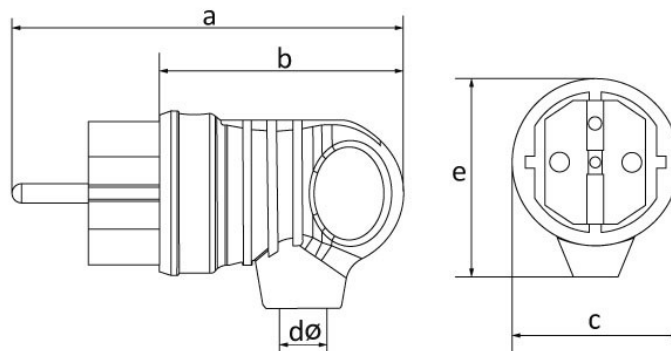

Код продукта

BV2-1402-2041**UPS Kulplu Eđik Fiş (Mavi)**

Категория: 1x16 A (2P+E) резиновая

**Технические характеристики**

АМПЕР	1/16 A
ПОЛЮС	2P+E
НАПРЯЖЕНИЕ	220-250 В
КЛАСС ЗАЩИТЫ IP	IP44
ПРОВОДЯЩИЙ МАТЕРИАЛ	58 год н. э.
МАТЕРИАЛ КОРПУСА	Резина
КОЛИЧЕСТВО В УПАКОВКЕ	20
КОЛИЧЕСТВО КОРОБОК	360
ЦВЕТ	Mavi

Сертификаты качества

BV2-1402-2041**Технический чертеж**

Ölçüler / Dimensions (mm)			
a	100	e	52
b	63	f	
c	42	g	
dø	7	h	