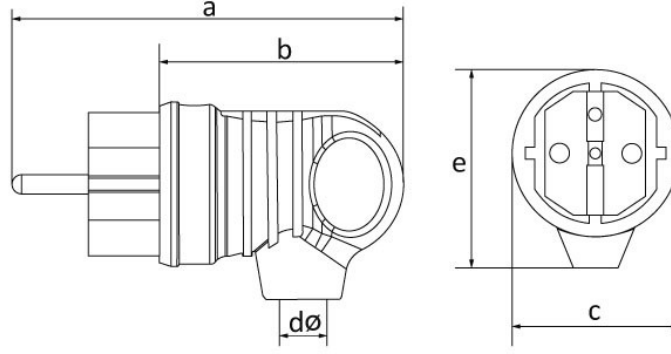

Ürün Kodu

**BV2-1402-2041****UPS Kulplu E ik Fi (Mavi)**

Kategori: 1x16A (2P+E) Kauçuk

**Teknik Özellikler**

AMPER	1/16A
KUTUP	2P+E
GER L M	220V-250V
IP SINIFI	IP44
LETKEN MALZEMES	MS 58
GÖVDE MALZEMES	Kauçuk
KUTU ADET	20
KOL ADET	360
RENK	Mavi

**Kalite Belgeleri**

**BV2-1402-2041****Teknik Çizim**

Ölçüler / Dimensions (mm)			
a	100	e	52
b	63	f	
c	42	g	
dø	7	h	