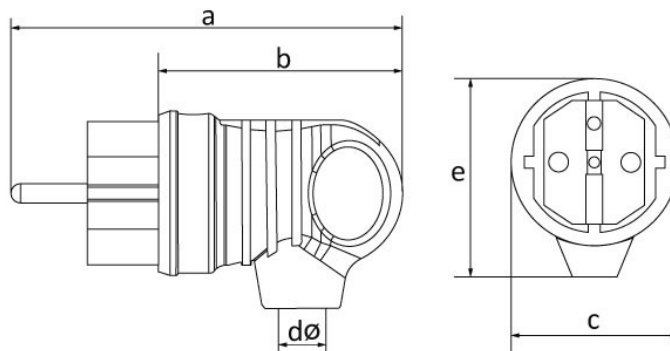

Код продукта

**BV2-1402-2021****Kulplu Eđik Fiş (Mavi)**

Категория: 1x16 A (2P+E) резиновая

**Технические характеристики**

АМПЕР	1/16 A
ПОЛЮС	2P+E
НАПРЯЖЕНИЕ	220-250 В
КЛАСС ЗАЩИТЫ IP	IP44
ПРОВОДЯЩИЙ МАТЕРИАЛ	58 год н. э.
МАТЕРИАЛ КОРПУСА	Резина
КОЛИЧЕСТВО В УПАКОВКЕ	20
КОЛИЧЕСТВО КОРОБОК	360
ЦВЕТ	Mavi

**Сертификаты качества**

**BV2-1402-2021****Технический чертеж**

Ölçüler / Dimensions (mm)			
a	100	e	52
b	63	f	
c	42	g	
dø	7	h	