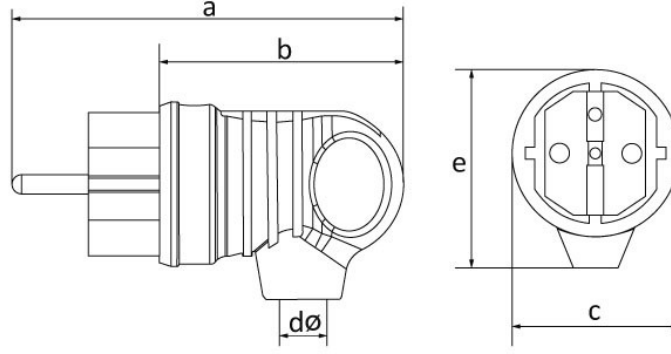

Ürün Kodu

BV2-1402-2021**Kulplu Eğik Fiş (Mavi)**

Kategori: 1x16A (2P+E) Kauçuk

**Teknik Özellikler**

| | |
|-------------------|-----------|
| AMPER | 1/16A |
| KUTUP | 2P+E |
| GERILIM | 220V-250V |
| IP SINIFI | IP44 |
| İLETKEN MALZEMESİ | MS 58 |
| GÖVDE MALZEMESİ | Kauçuk |
| KUTU ADET | 20 |
| KOLI ADET | 360 |
| RENK | Mavi |

Kalite Belgeleri

BV2-1402-2021**Teknik Çizim**

| Ölçüler / Dimensions (mm) | | | |
|---------------------------|-----|---|----|
| a | 100 | e | 52 |
| b | 63 | f | |
| c | 42 | g | |
| dø | 7 | h | |