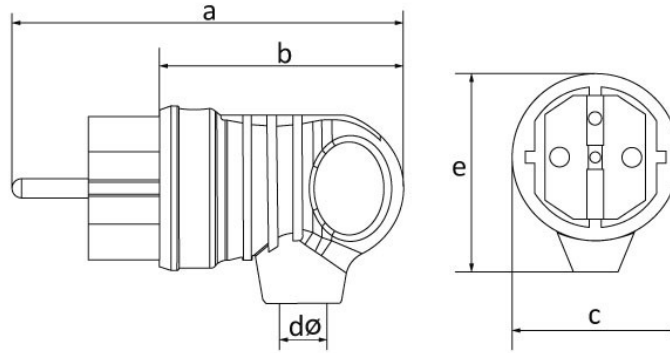

Код продукта

**BV1-1402-2041****UPS Kulplu Eğik Fiş (Yeşil)**

Категория: 1x16 A (2P+E) резиновая

**Технические характеристики**

АМПЕР	1/16 A
ПОЛЮС	2P+E
НАПРЯЖЕНИЕ	220-250 В
КЛАСС ЗАЩИТЫ IP	IP44
ПРОВОДЯЩИЙ МАТЕРИАЛ	58 год н. э.
МАТЕРИАЛ КОРПУСА	Резина
КОЛИЧЕСТВО В УПАКОВКЕ	20
КОЛИЧЕСТВО КОРОБОК	360
ЦВЕТ	Зелёный

**Сертификаты качества**

**BV1-1402-2041****Технический чертеж**

Ölçüler / Dimensions (mm)			
a	100	e	52
b	63	f	
c	42	g	
dø	7	h	