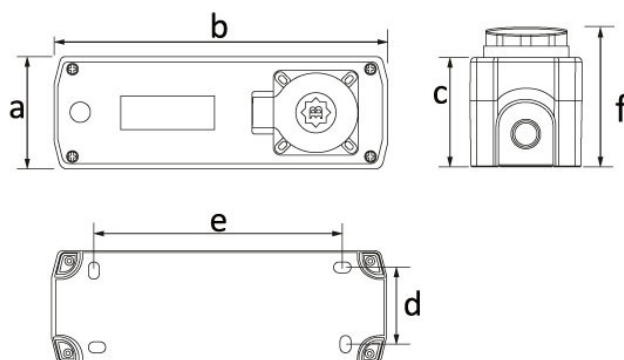

Код продукта

BT3-4060-0002**1/16A. 220V. Prizli Sinyalli
Sigorta Kutusu**

Категория: Пластиковая пуговица

**Технические характеристики**

КЛАСС ЗАЩИТЫ IP	IP44
КОЛИЧЕСТВО В УПАКОВКЕ	6
КОЛИЧЕСТВО КОРОБОК	72
НАММАДДЕ	ABS

Сертификаты качества

BT3-4060-0002**Технический чертеж**

Ölçüler / Dimensions (mm)			
a	68,5	e	163
b	202	f	85,5
c	66,5	g	
d	55	h	