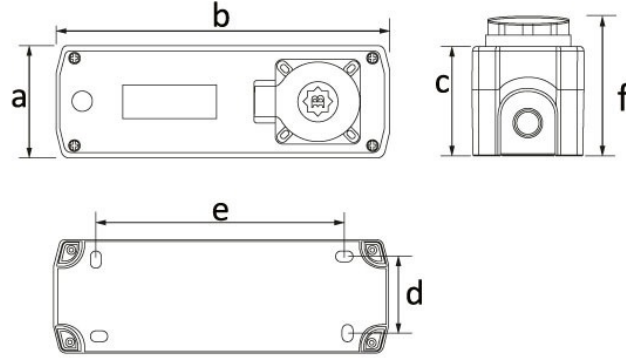

Ürün Kodu

BT3-4060-0002**1/16A. 220V. Prizli Sinyalli
Sigorta Kutusu**

Kategori: Plastik Buton

**Teknik Özellikler**

IP SINIFI	IP44
KUTU ADET	6
KOL ADET	72
HAMMADDE	ABS

Kalite Belgeleri

BT3-4060-0002**Teknik Çizim**

Ölçüler / Dimensions (mm)			
a	68,5	e	163
b	202	f	85,5
c	66,5	g	
d	55	h	