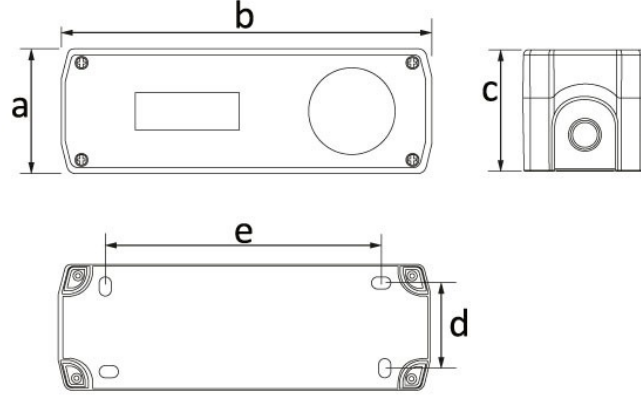

Ürün Kodu

BT3-4040-0002**Sigorta ve Priz Kutusu**

Kategori: Plastik Buton

**Teknik Özellikler**

IP SINIFI	IP44
KUTU ADET	6
KOL ADET	72
HAMMADDE	ABS

Kalite Belgeleri

BT3-4040-0002**Teknik Çizim**

Ölçüler / Dimensions (mm)			
a	68,5	e	163
b	202	f	
c	66,5	g	
d	55	h	