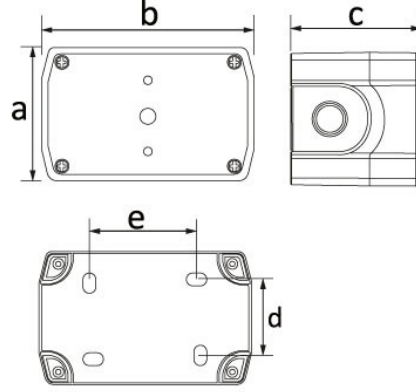

Ürün Kodu

**BT3-2030-0002****25A. Pako alter Kutusu**

Kategori: Plastik Buton

**Teknik Özellikler**

IP SINIFI	IP44
KUTU ADET	12
KOL ADET	144
HAMMADDE	ABS

**Kalite Belgeleri**

**BT3-2030-0002****Teknik Çizim**

Ölçüler / Dimensions (mm)			
a	68,5	e	69
b	108,5	f	
c	66,5	g	
d	55	h	