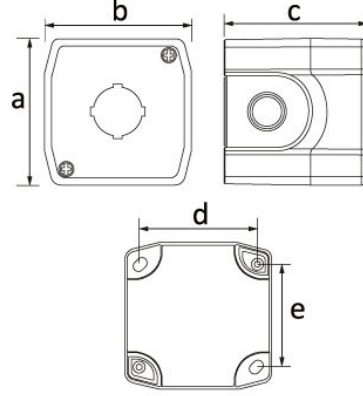

Ürün Kodu

**BT3-1000-0002****Tekli Buton Kutusu**

Kategori: Plastik Buton

**Teknik Özellikler**

IP SINIFI	IP44
KUTU ADET	16
KOL ADET	192
HAMMADDE	ABS

**Kalite Belgeleri**

**BT3-1000-0002****Teknik Çizim**

Ölçüler / Dimensions (mm)			
a	68,5	e	54
b	68,5	f	
c	66,5	g	
d	48	h	