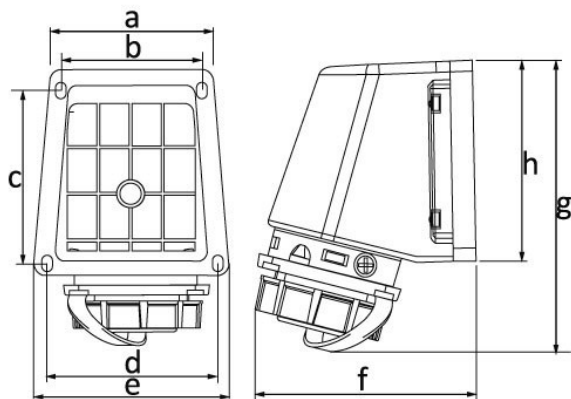

## Настенная розетка с углом наклона 90°

Категория: 1x16 A (2P+E) Пластик

### Сертификаты качества

**BS1-1402-7535****Технический чертеж**

Ölçüler / Dimensions (mm)			
a	78	e	87
b	64	f	102
c	76	g	150
d	78	h	87