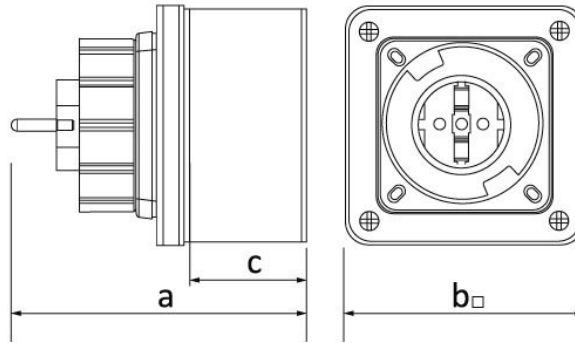

Код продукта

BS1-1402-7210

Настенная розетка

Категория: 1x16 A (2P+E) Пластик

Технические характеристики

АМПЕР	1/16 A
ПОЛЮС	2P+E
НАПРЯЖЕНИЕ	220-250 В
HERTZ	50 Гц — 60 Гц
КЛАСС ЗАЩИТЫ IP	IP68
ПРОВОДЯЩИЙ МАТЕРИАЛ	58 год н. э.
МАТЕРИАЛ КОРПУСА	Полиамид 6
ГРАМ	185
КОЛИЧЕСТВО В УПАКОВКЕ	6
КОЛИЧЕСТВО КОРОБОК	72

Сертификаты качества

BS1-1402-7210**Технический чертеж**

Ölçüler / Dimensions (mm)			
a	120	e	
b _□	95	f	
c	60	g	
d		h	