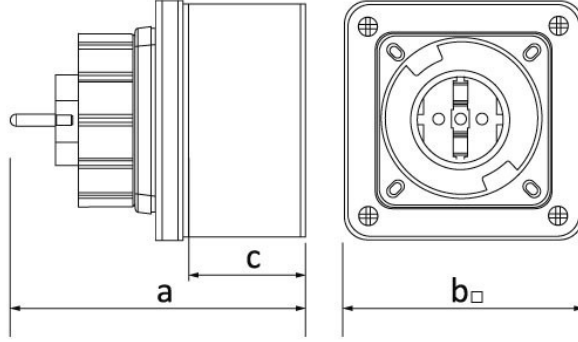

Ürün Kodu

**BS1-1402-7210****Duvar Fi**

Kategori: 1x16A (2P+E) Plastik

**Teknik Özellikler**

AMPER	1/16A
KUTUP	2P+E
GER L M	220V-250V
HERTZ	50Hz - 60Hz
IP SINIFI	IP68
LETKEN MALZEMES	MS 58
GÖVDE MALZEMES	Polyamid 6
GRAM	185
KUTU ADET	6
KOL ADET	72

**Kalite Belgeleri**

**BS1-1402-7210****Teknik Çizim**

Ölçüler / Dimensions (mm)			
a	120	e	
b <sub>□</sub>	95	f	
c	60	g	
d		h	