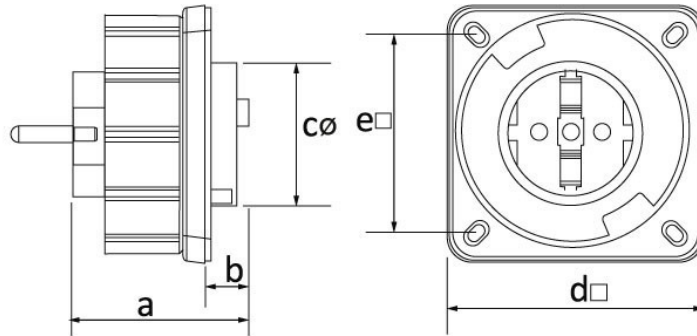

Код продукта

BS1-1402-7114**Makine Fiş**

Категория: 1x16 A (2P+E) Пластик

**Технические характеристики**

АМПЕР	1/16 A
ПОЛЮС	2P+E
НАПРЯЖЕНИЕ	220-250 В
HERTZ	50 Гц — 60 Гц
КЛАСС ЗАЩИТЫ IP	IP68
ПРОВОДЯЩИЙ МАТЕРИАЛ	58 год н. э.
МАТЕРИАЛ КОРПУСА	Полиамид 6
ГРАМ	119
КОЛИЧЕСТВО В УПАКОВКЕ	8
КОЛИЧЕСТВО КОРОБОК	144

Сертификаты качества

BS1-1402-7114**Технический чертеж**

Ölçüler / Dimensions (mm)			
a	42	e□	58
b	13	f	
c ø	45	g	
d□	75	h	