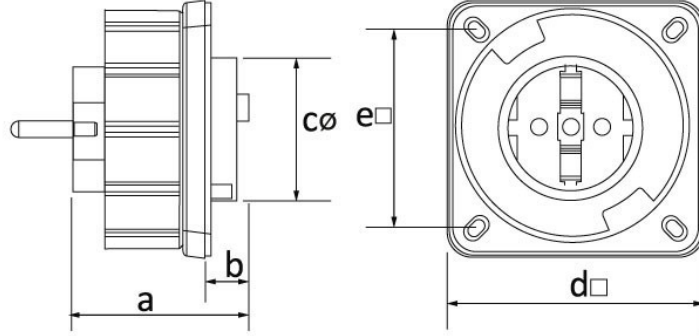

Ürün Kodu

BS1-1402-7114**Makine Fi**

Kategori: 1x16A (2P+E) Plastik

Teknik Özellikler

AMPER	1/16A
KUTUP	2P+E
GER L M	220V-250V
HERTZ	50Hz - 60Hz
IP SINIFI	IP68
LETKEN MALZEMES	MS 58
GÖVDE MALZEMES	Polyamid 6
GRAM	119
KUTU ADET	8
KOL ADET	144

Kalite Belgeleri

BS1-1402-7114**Teknik Çizim**

Ölçüler / Dimensions (mm)			
a	42	e	58
b	13	f	
c ø	45	g	
d	75	h	