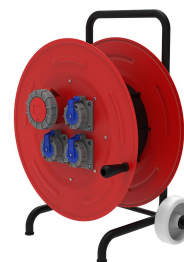

Код продукта

BM6-7331-1610

Arabalı Metal Makara

Категория: Металлическая катушка

Технические характеристики

КЛАСС ЗАЩИТЫ IP	IP67
МАТЕРИАЛ КОРПУСА	Лист ДКР толщиной 1 мм
КОЛИЧЕСТВО В УПАКОВКЕ	1
КОЛИЧЕСТВО КОРОБОК	1
ВАРИАНТ РОЗЕТКИ	С розеткой
ВАРИАНТ КАБЕЛЯ	Беспроводной
ЕМКОСТЬ КАБЕЛЯ	100m. Kablo Kapasiteli
ТИП КАБЕЛЯ	5 × 2,5 мм

Конфигурация розетки

	3 Adet Priz	1 Adet Priz
Amper	1/16A	5/32A
Volt	220V-250V	380V-450V
Kutup	2P+E	3P+E+N
Hertz	50Hz - 60Hz	50Hz - 60Hz

Сертификаты качества

BM6-7331-1610

Технический чертеж