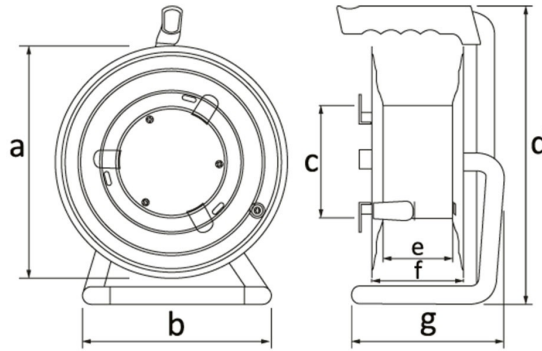

Код продукта

BM2K3103-0022**Металлическая катушка**

Категория: Металлическая катушка

**Технические характеристики**

КЛАСС ЗАЩИТЫ IP	IP44
МАТЕРИАЛ КОРПУСА	Лист ДКР толщиной 0,8 мм
КОЛИЧЕСТВО В УПАКОВКЕ	1
КОЛИЧЕСТВО КОРОБОК	1
ВАРИАНТ РОЗЕТКИ	С розеткой
ВАРИАНТ КАБЕЛЯ	25 м. Проводной
ТИП КАБЕЛЯ	3 × 2,5 мм

Конфигурация розетки

	4 Adet Priz
Amper	1/16A
Volt	220V-250V
Kutup	2P+E
Hertz	50Hz - 60Hz

Сертификаты качества

BM2K3103-0022**Технический чертеж**

Ölçüler / Dimensions (mm)			
a	290	e	75
b	270	f	110
c	130	g	175
d	380	h	