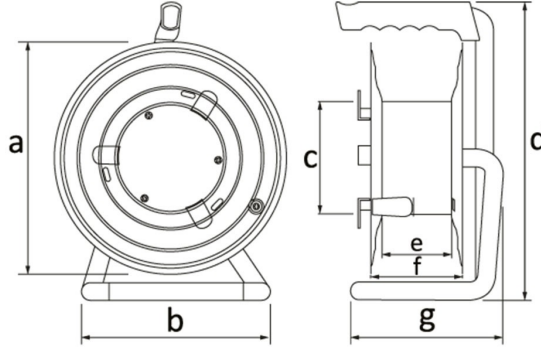

**Ürün Kodu****BM2K3103-0022****Metal Makara**

Kategori: Metal Makara

**Teknik Özellikler**

|                        |               |
|------------------------|---------------|
| <b>IP SINIFI</b>       | IP44          |
| <b>GÖVDE MALZEMESİ</b> | 0,8mm DKP Sac |
| <b>KUTU ADET</b>       | 1             |
| <b>KOLI ADET</b>       | 1             |
| <b>PRIZ SEÇENEĞİ</b>   | Prizli        |
| <b>KABLO SEÇENEĞİ</b>  | 25m. Kablolu  |
| <b>KABLO CINSİ</b>     | 3x2,5mm       |

**Priz Konfigürasyonu**

|              |                    |
|--------------|--------------------|
|              | <b>4 Adet Priz</b> |
| <b>Amper</b> | 1/16A              |
| <b>Volt</b>  | 220V-250V          |
| <b>Kutup</b> | 2P+E               |
| <b>Hertz</b> | 50Hz - 60Hz        |

**Kalite Belgeleri**

**BM2K3103-0022****Teknik Çizim**

| Ölçüler / Dimensions (mm) |     |   |     |
|---------------------------|-----|---|-----|
| a                         | 290 | e | 75  |
| b                         | 270 | f | 110 |
| c                         | 130 | g | 175 |
| d                         | 380 | h |     |