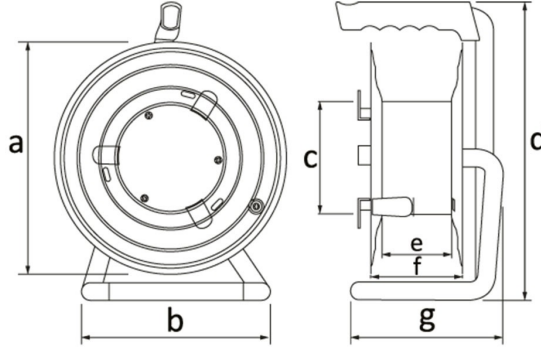

Ürün Kodu

**BM2K3103-0000****Metal Makara**

Kategori: Metal Makara

**Teknik Özellikler**

IP SINIFI	IP44
GÖVDE MALZEMESİ	0,8mm DKP Sac
KUTU ADET	1
KOLI ADET	1
PRIZ SEÇENEĞİ	Prizli
KABLO SEÇENEĞİ	50m. Kablolu
KABLO CINSİ	3x1,5mm

**Priz Konfigürasyonu**

	4 Adet Priz
Amper	1/16A
Volt	220V-250V
Kutup	2P+E
Hertz	50Hz - 60Hz

**Kalite Belgeleri**

**BM2K3103-0000****Teknik Çizim**

Ölçüler / Dimensions (mm)			
a	290	e	75
b	270	f	110
c	130	g	175
d	380	h	