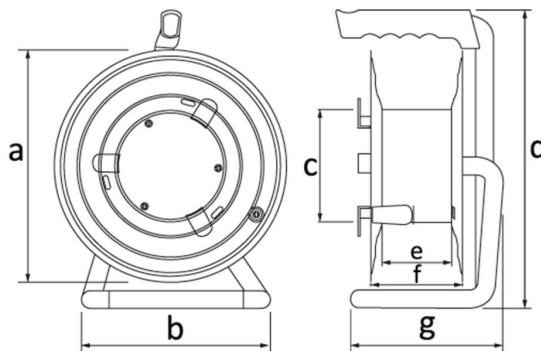

Код продукта

**BM2-3103-0000****Металлическая катушка**

Категория: Металлическая катушка

**Технические характеристики**

КЛАСС ЗАЩИТЫ IP	IP44
МАТЕРИАЛ КОРПУСА	Лист ДКР толщиной 0,8 мм
КОЛИЧЕСТВО В УПАКОВКЕ	1
КОЛИЧЕСТВО КОРОБОК	1
ВАРИАНТ РОЗЕТКИ	С розеткой
ВАРИАНТ КАБЕЛЯ	Беспроводной
ЕМКОСТЬ КАБЕЛЯ	Емкость кабеля 50 м
ТИП КАБЕЛЯ	3 × 1,5 мм

**Конфигурация розетки**

	4 Adet Priz
Amper	1/16A
Volt	220V-250V
Kutup	2P+E
Hertz	50Hz - 60Hz

**Сертификаты качества**

**BM2-3103-0000****Технический чертеж**

Ölçüler / Dimensions (mm)			
a	290	e	75
b	270	f	110
c	130	g	175
d	380	h	