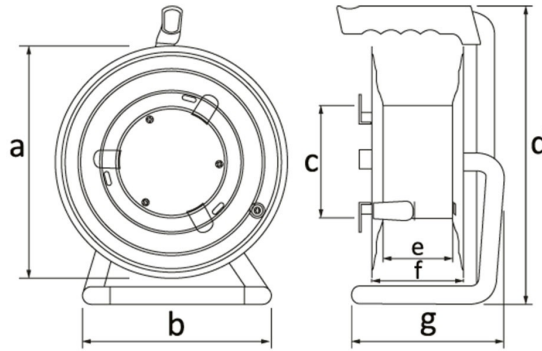

Код продукта

BM2-3102-0000**Металлическая катушка (с крышкой и ушками)**

Категория: Металлическая катушка

**Технические характеристики**

КЛАСС ЗАЩИТЫ IP	IP20
МАТЕРИАЛ КОРПУСА	Лист ДКР толщиной 0,8 мм
КОЛИЧЕСТВО В УПАКОВКЕ	1
КОЛИЧЕСТВО КОРОБОК	1
ВАРИАНТ РОЗЕТКИ	Без розетки
ВАРИАНТ КАБЕЛЯ	Беспроводной
ЕМКОСТЬ КАБЕЛЯ	Емкость кабеля 50 м
ТИП КАБЕЛЯ	3 × 1,5 мм

Сертификаты качества

BM2-3102-0000**Технический чертеж**

Ölçüler / Dimensions (mm)			
a	290	e	75
b	270	f	110
c	130	g	175
d	380	h	