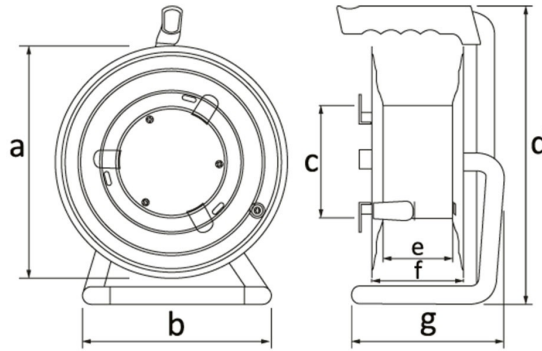

Код продукта

BM1K2103-0000**Металлическая катушка**

Категория: Металлическая катушка

**Технические характеристики**

КЛАСС ЗАЩИТЫ IP	IP44
МАТЕРИАЛ КОРПУСА	Листовая сталь ДКР толщиной 0,7 мм
КОЛИЧЕСТВО В УПАКОВКЕ	1
КОЛИЧЕСТВО КОРОБОК	1
ВАРИАНТ РОЗЕТКИ	С розеткой
ВАРИАНТ КАБЕЛЯ	25 м. Проводной
ЕМКОСТЬ КАБЕЛЯ	25 м. Емкость кабеля
ТИП КАБЕЛЯ	3 × 1,5 мм

Конфигурация розетки

	4 Adet Priz
Amper	1/16A
Volt	220V-250V
Kutup	2P+E
Hertz	50Hz - 60Hz

Сертификаты качества

BM1K2103-0000**Технический чертеж**

Ölçüler / Dimensions (mm)			
a	260	e	73
b	235	f	102
c	128	g	175
d	345	h	