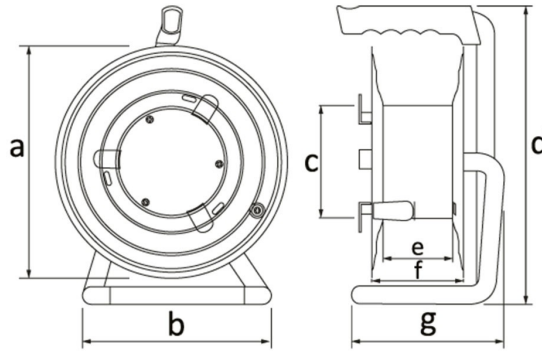

Код продукта

BM1-2103-0000**Металлическая катушка**

Категория: Металлическая катушка

**Технические характеристики**

КЛАСС ЗАЩИТЫ IP	IP44
МАТЕРИАЛ КОРПУСА	Листовая сталь ДКР толщиной 0,7 мм
КОЛИЧЕСТВО В УПАКОВКЕ	1
КОЛИЧЕСТВО КОРОБОК	1
ВАРИАНТ РОЗЕТКИ	С розеткой
ВАРИАНТ КАБЕЛЯ	Беспроводной
ЕМКОСТЬ КАБЕЛЯ	25 м. Емкость кабеля
ТИП КАБЕЛЯ	3 × 1,5 мм

Конфигурация розетки

	4 Adet Priz
Amper	1/16A
Volt	220V-250V
Kutup	2P+E
Hertz	50Hz - 60Hz

Сертификаты качества

BM1-2103-0000**Технический чертеж**

Ölçüler / Dimensions (mm)			
a	260	e	73
b	235	f	102
c	128	g	175
d	345	h	