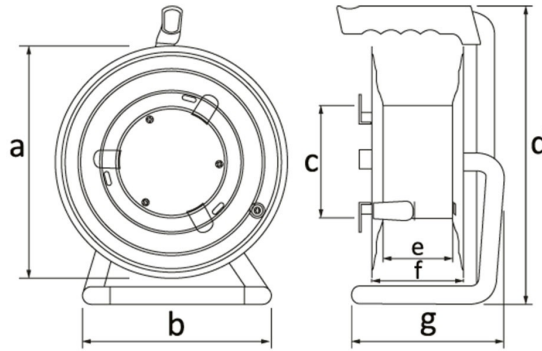

Код продукта

BM1-2102-0000**Металлическая катушка (с крышкой и ушками)**

Категория: Металлическая катушка

**Технические характеристики**

КЛАСС ЗАЩИТЫ IP	IP20
МАТЕРИАЛ КОРПУСА	Листовая сталь ДКР толщиной 0,7 мм
КОЛИЧЕСТВО В УПАКОВКЕ	1
КОЛИЧЕСТВО КОРОБОК	1
ВАРИАНТ РОЗЕТКИ	Без розетки
ВАРИАНТ КАБЕЛЯ	Беспроводной
ЕМКОСТЬ КАБЕЛЯ	25 м. Емкость кабеля
ТИП КАБЕЛЯ	3 × 1,5 мм

Сертификаты качества

BM1-2102-0000**Технический чертеж**

Ölçüler / Dimensions (mm)			
a	260	e	73
b	235	f	102
c	128	g	175
d	345	h	