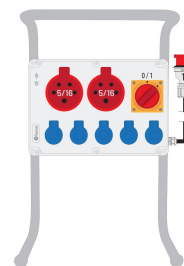

Код продукта

**ВКР78226-5015****Powerbox**

Категория: Powerbox

**Технические характеристики**

КЛАСС ЗАЩИТЫ IP	IP44
КОЛИЧЕСТВО В УПАКОВКЕ	1
НАММАДДЕ	ABS
ПАРАМЕТР «ФИШ»	5x16 A. 380 В. С вилкой
ВАРИАНТ КАБЕЛЯ	1,5 м. С кабелем
BOYUTLAR	210x300x90

**Конфигурация розетки**

	5 Adet Priz	2 Adet Priz
Amper	1/16A	5/16A
Volt	220V-250V	380V-450V
Kutup	2P+E	3P+E+N
Hertz	50Hz - 60Hz	50Hz - 60Hz

**Сертификаты качества**