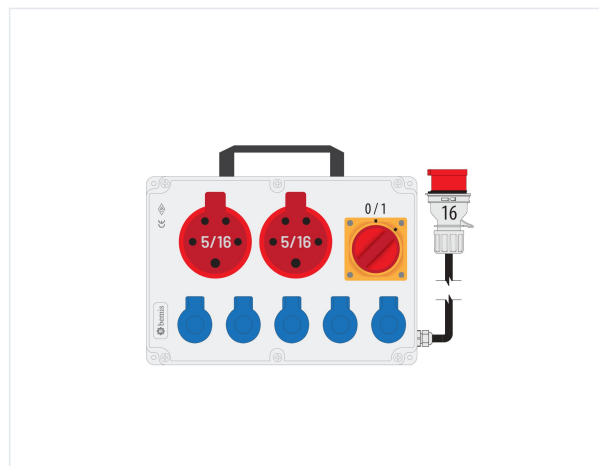

Код продукта

ВКР78226-5008
Powerbox

Категория: Powerbox

Технические характеристики

КЛАСС ЗАЩИТЫ IP	IP44
КОЛИЧЕСТВО В УПАКОВКЕ	1
НАММАДДЕ	ABS
ПАРАМЕТР «ФИШ»	5x16 A. 380 В. С вилкой
ВАРИАНТ КАБЕЛЯ	1,5 м. С кабелем
BOYUTLAR	210x300x90

Конфигурация розетки

	5 Adet Priz	2 Adet Priz
Amper	1/16A	5/16A
Volt	220V-250V	380V-450V
Kutup	2P+E	3P+E+N
Hertz	50Hz - 60Hz	50Hz - 60Hz

Сертификаты качества