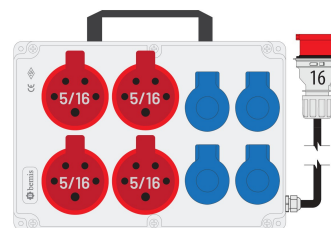

Код продукта

ВКР78226-4007

Powerbox

Категория: Powerbox

Технические характеристики

КЛАСС ЗАЩИТЫ IP	IP44
КОЛИЧЕСТВО В УПАКОВКЕ	1
НАММАДДЕ	ABS
ПАРАМЕТР «ФИШ»	5x16 A. 380 В. С вилкой
ВАРИАНТ КАБЕЛЯ	1,5 м. С кабелем
BOYUTLAR	210x300x90

Конфигурация розетки

	4 Adet Priz	4 Adet Priz
Amper	1/16A	5/16A
Volt	220V-250V	380V-450V
Kutup	2P+E	3P+E+N
Hertz	50Hz - 60Hz	50Hz - 60Hz

Сертификаты качества