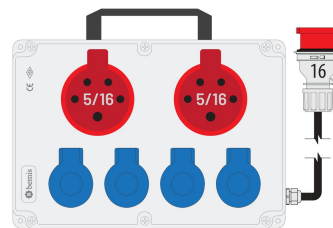

Код продукта

ВКР78226-4005
Powerbox

Категория: Powerbox

Технические характеристики

КЛАСС ЗАЩИТЫ IP	IP44
КОЛИЧЕСТВО В УПАКОВКЕ	1
НАММАДДЕ	ABS
ПАРАМЕТР «ФИШ»	5x16 A. 380 В. С вилкой
ВАРИАНТ КАБЕЛЯ	1,5 м. С кабелем
BOYUTLAR	210x300x90

Конфигурация розетки

	4 Adet Priz	2 Adet Priz
Amper	1/16A	5/16A
Volt	220V-250V	380V-450V
Kutup	2P+E	3P+E+N
Hertz	50Hz - 60Hz	50Hz - 60Hz

Сертификаты качества